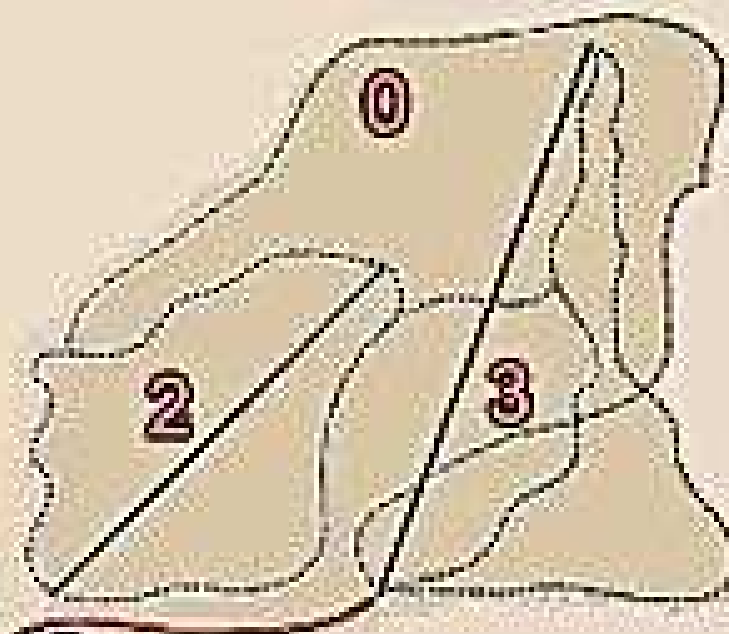

# IMPIANTI DI RISALITA

LA FORMICA

1 - CAMPO SCUOLA - LA FORMICA (m. 250)

2 - SKILIFT "BABY" (m. 250)

3 - SKILIFT "VIANOVA" (m. 850)

0 - PISTA FONDO (km. 5)

VIANOVA