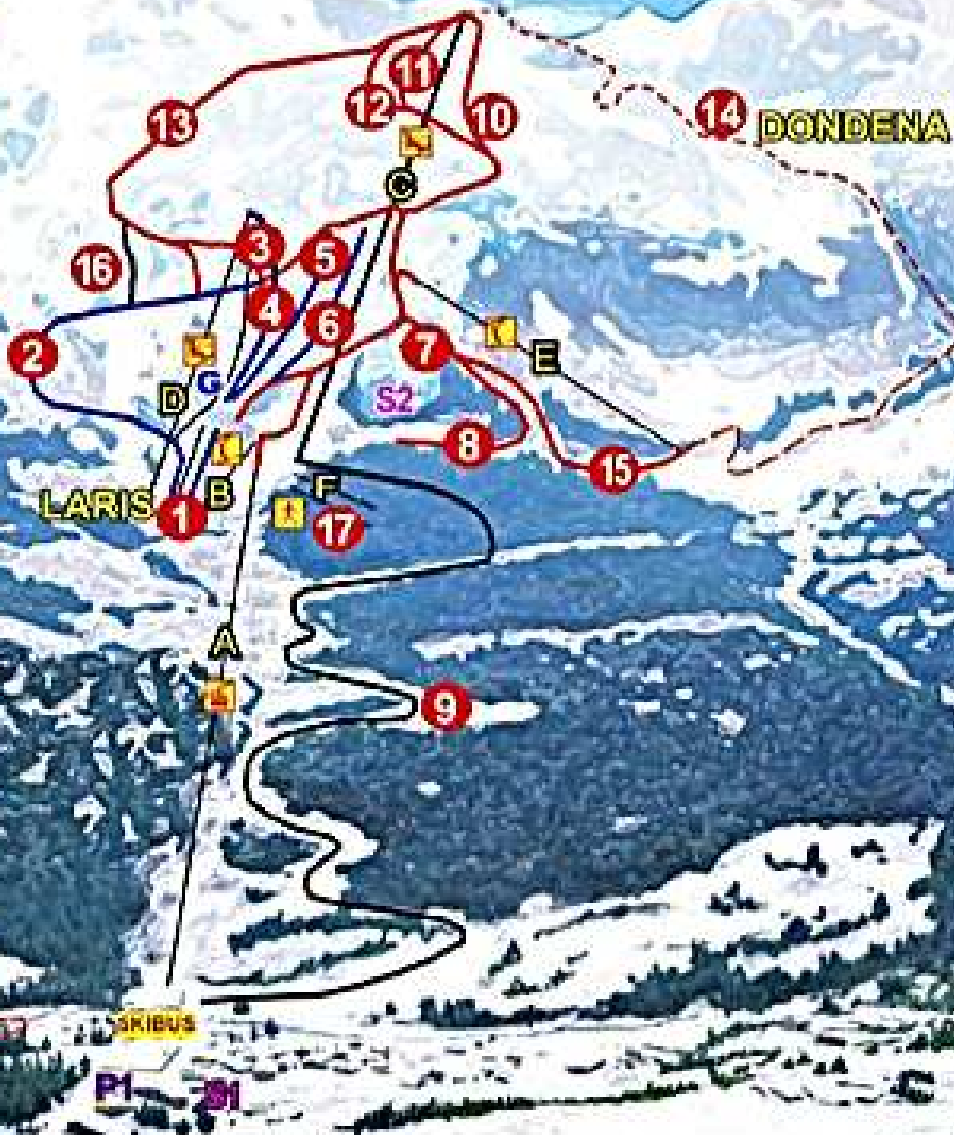

CHAMPORCHER

VALLE D'AOSTA
VALLEE D'AOSTE

PARCO
NATURALE
MONT
AVIC

CIMETTA ROSSA
m. 2.500

DONDENA

INNEVAMENTO
ARTIFICIALE

LARIS

GRIBUS

CHARDONNEY
m. 1.455

P2

P1

M1