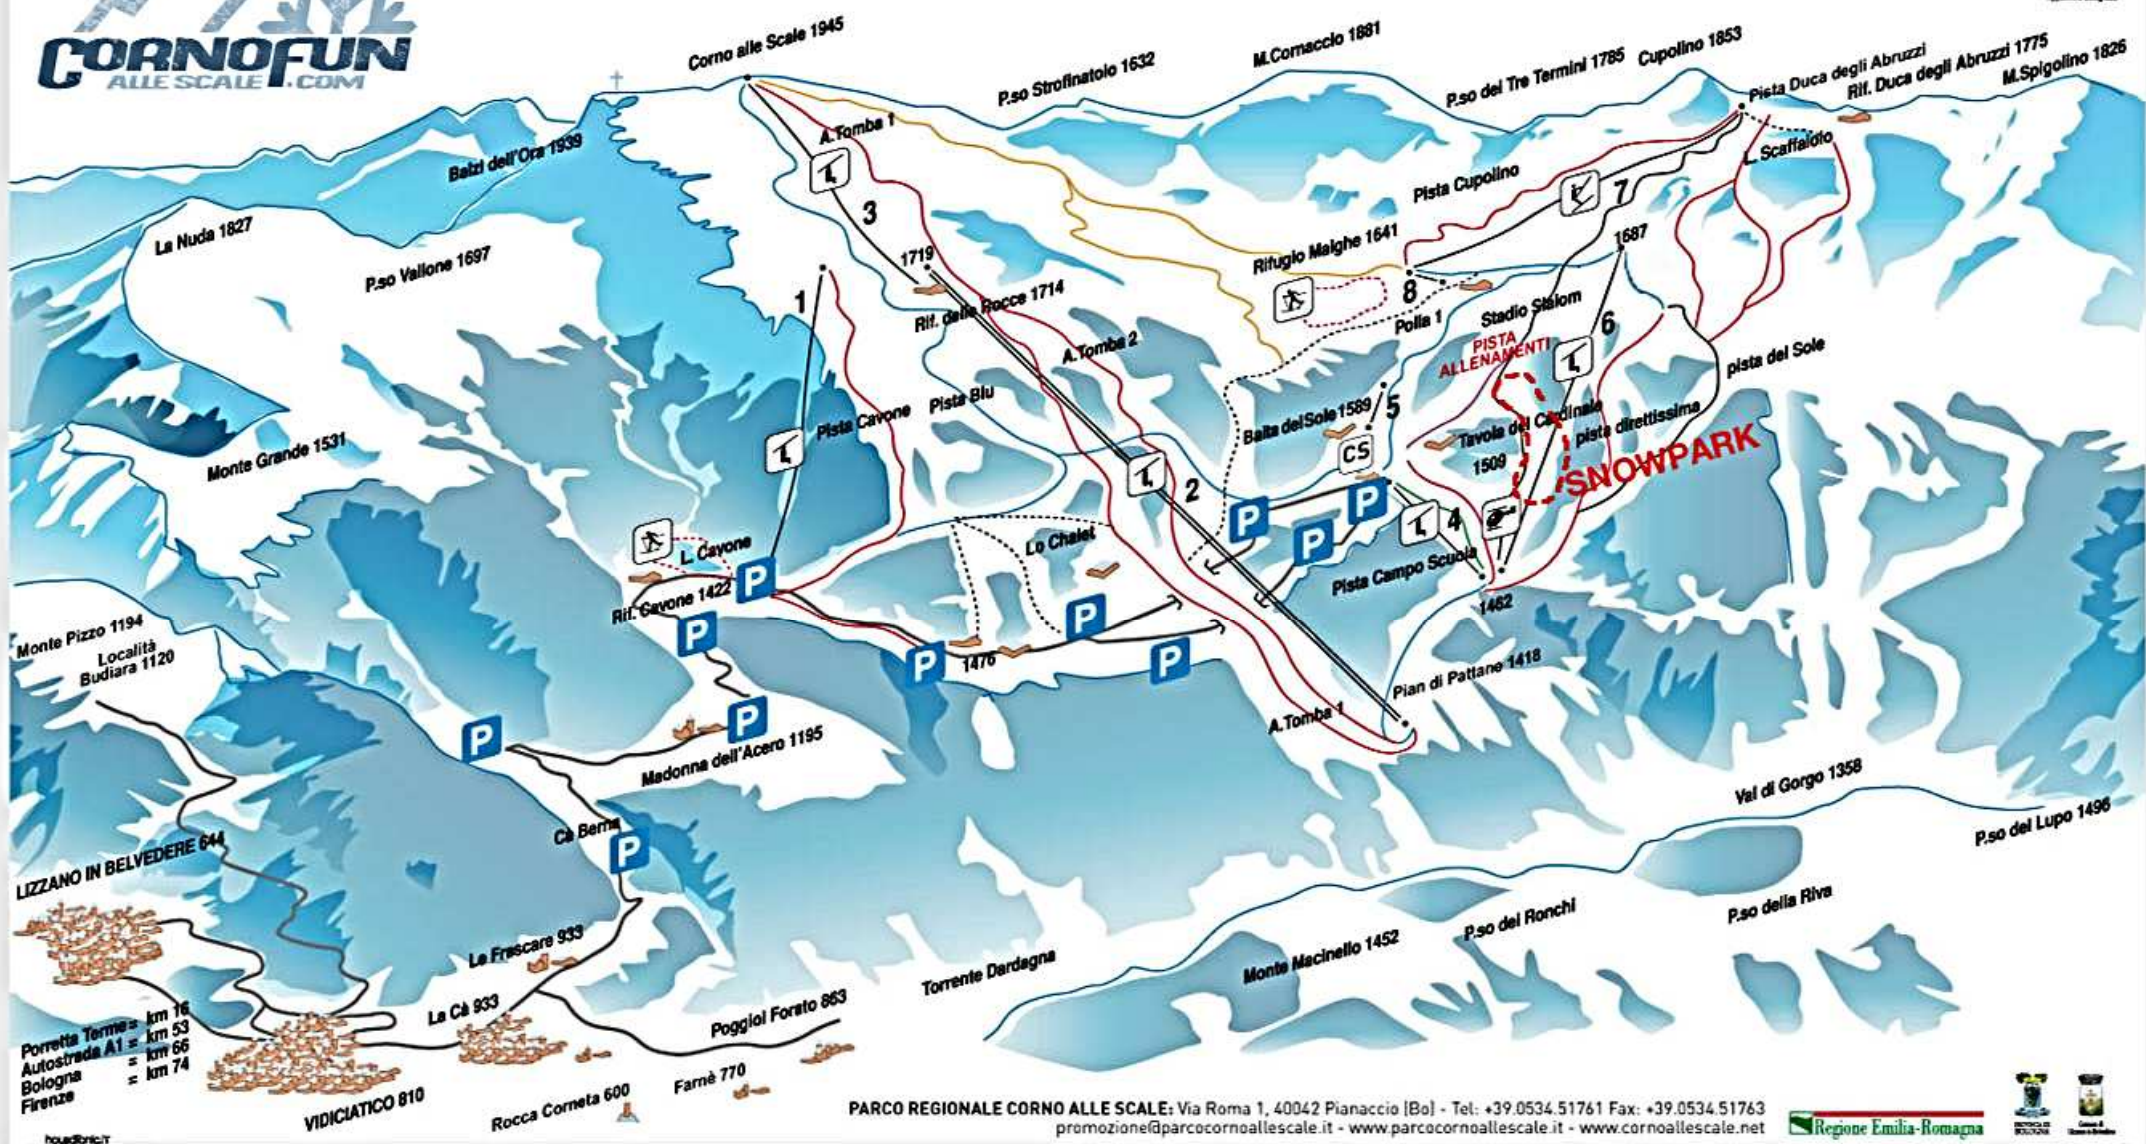

STAZIONE SCIISTICA CORNO ALLE SCALE

LIZZANO IN BELVEDERE (BO) - ITALIA

Porretta Terme = km 16
Autostrada A1 = km 53
Bologna = km 66
Firenze = km 74

PARCO REGIONALE CORNO ALLE SCALE: Via Roma 1, 40042 Pianaccio [Bo] - Tel: +39.0534.51761 Fax: +39.0534.51763
promozione@parcornoallescale.it - www.parcornoallescale.it - www.cornoallescale.net

Regione Emilia-Romagna

● Pista difficile	● Fuori pista	↪ Strada Provinciale	1  Seggiovia Biposto "Cavone - Rocce"	4  Seggiovia Biposto "Campo Scuola"	7  Sciovia "Cupolino"	CS Centro Servizi
● Pista media	● Pista dedicata ad allenamenti	P Parcheggio	2  Seggiovia Quadriposto "Rocce"	5  Tappeto Mobile "Campo Scuola"	8  Tappeto Mobile "Cupolino"	 Carabinieri: 112 / 0534.51125
● Pista facile	 Anelli per lo Sci di Fondo	E Eliporto	3  Seggiovia Quadriposto "Rocce - Corno alle Scale"	6  Seggiovia Quadriposto "Direttissima"	 Pronto Soccorso	 Soccorso Alpino Tel. 118
● Pista molto facile	↪ Pista di Collegamento				 Emergenze Ambientali 1515 Corpo Forestale dello Stato	