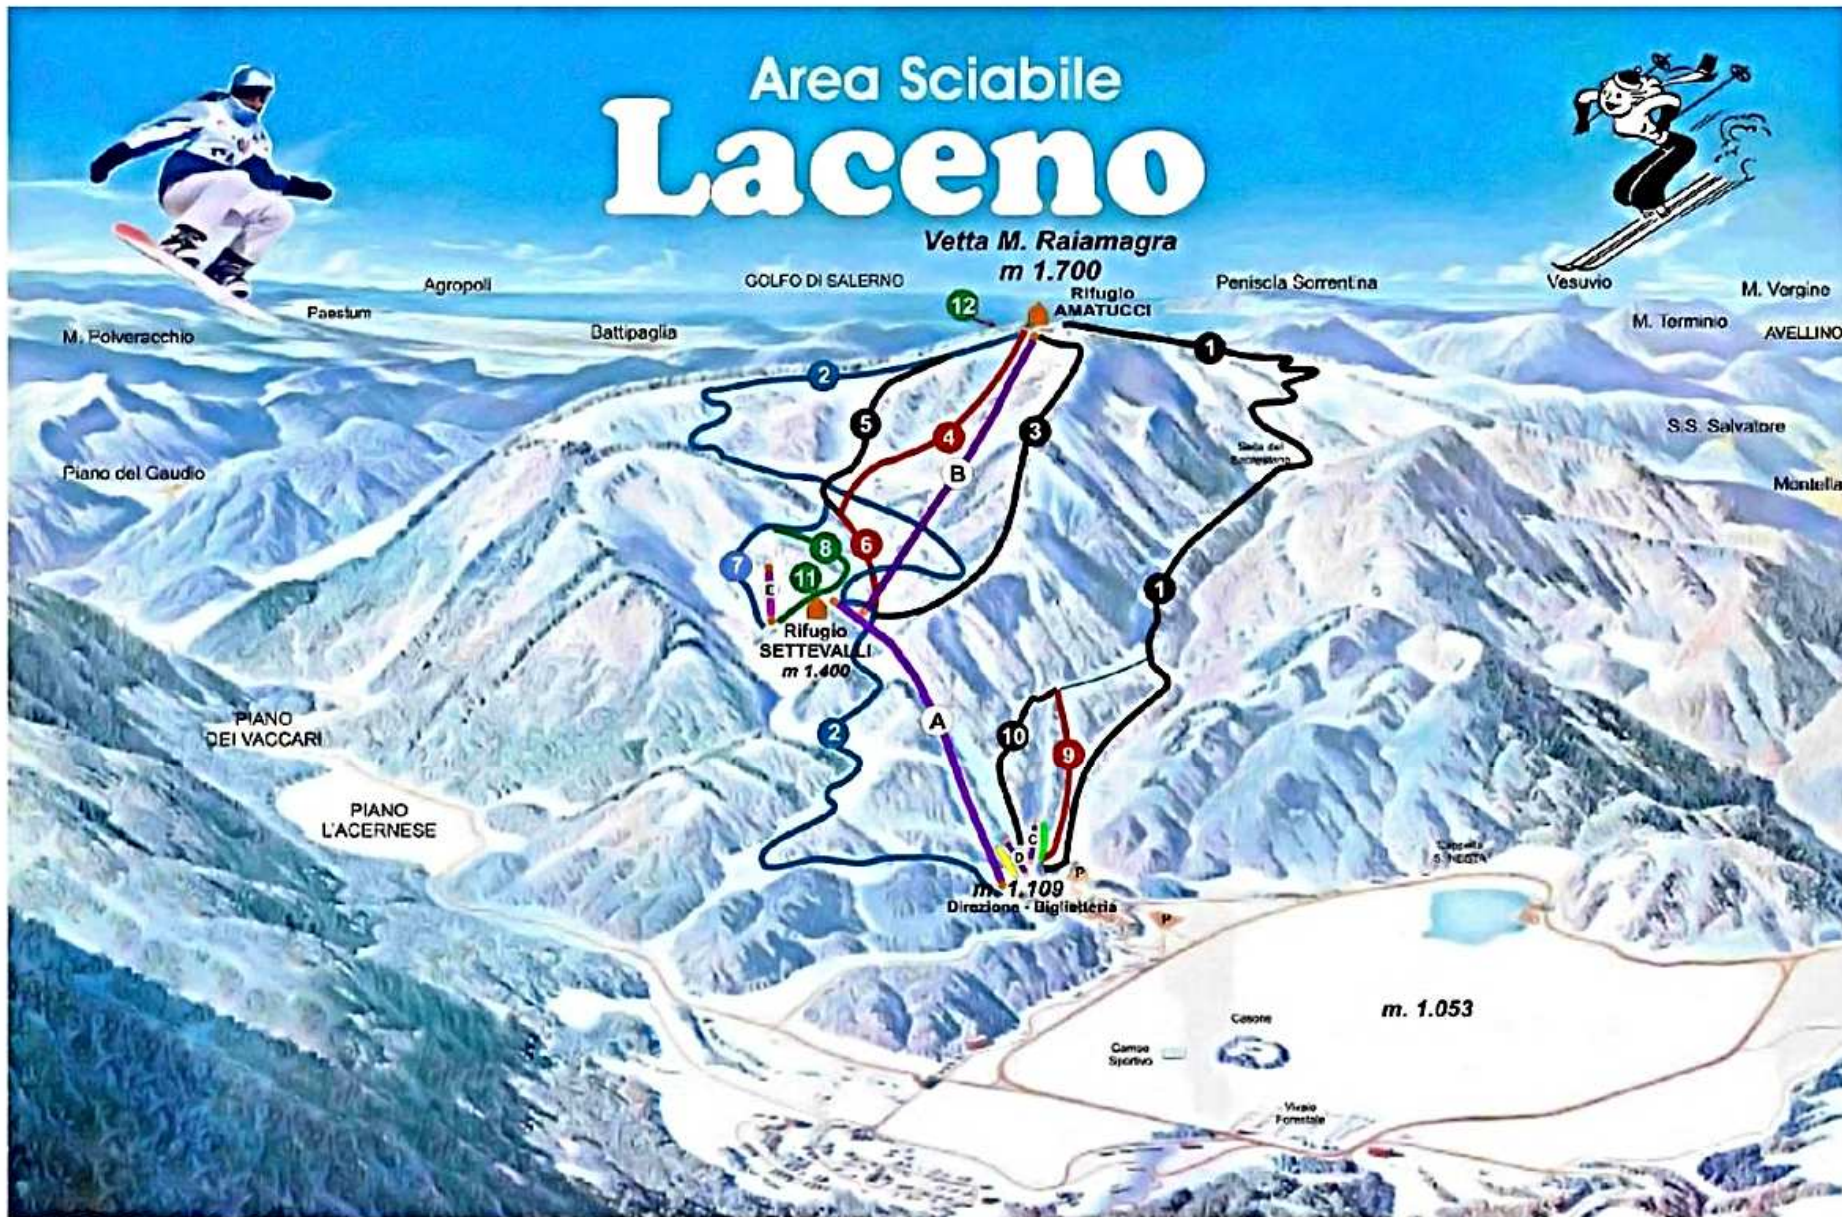

Area Sciabile Laceno

LEGENDA

● **Molto Difficile** ● **Difficile** ● **Facile** ● **Molto Facile**

Funivie del Laceno S.r.l. - 0827.68132 - 0971.722975 fax 0827.68050 - 0971.722976

Info Neve - 0827.68057 - 0971.722974 - www.skilaceno.com/ www.skisellata.it