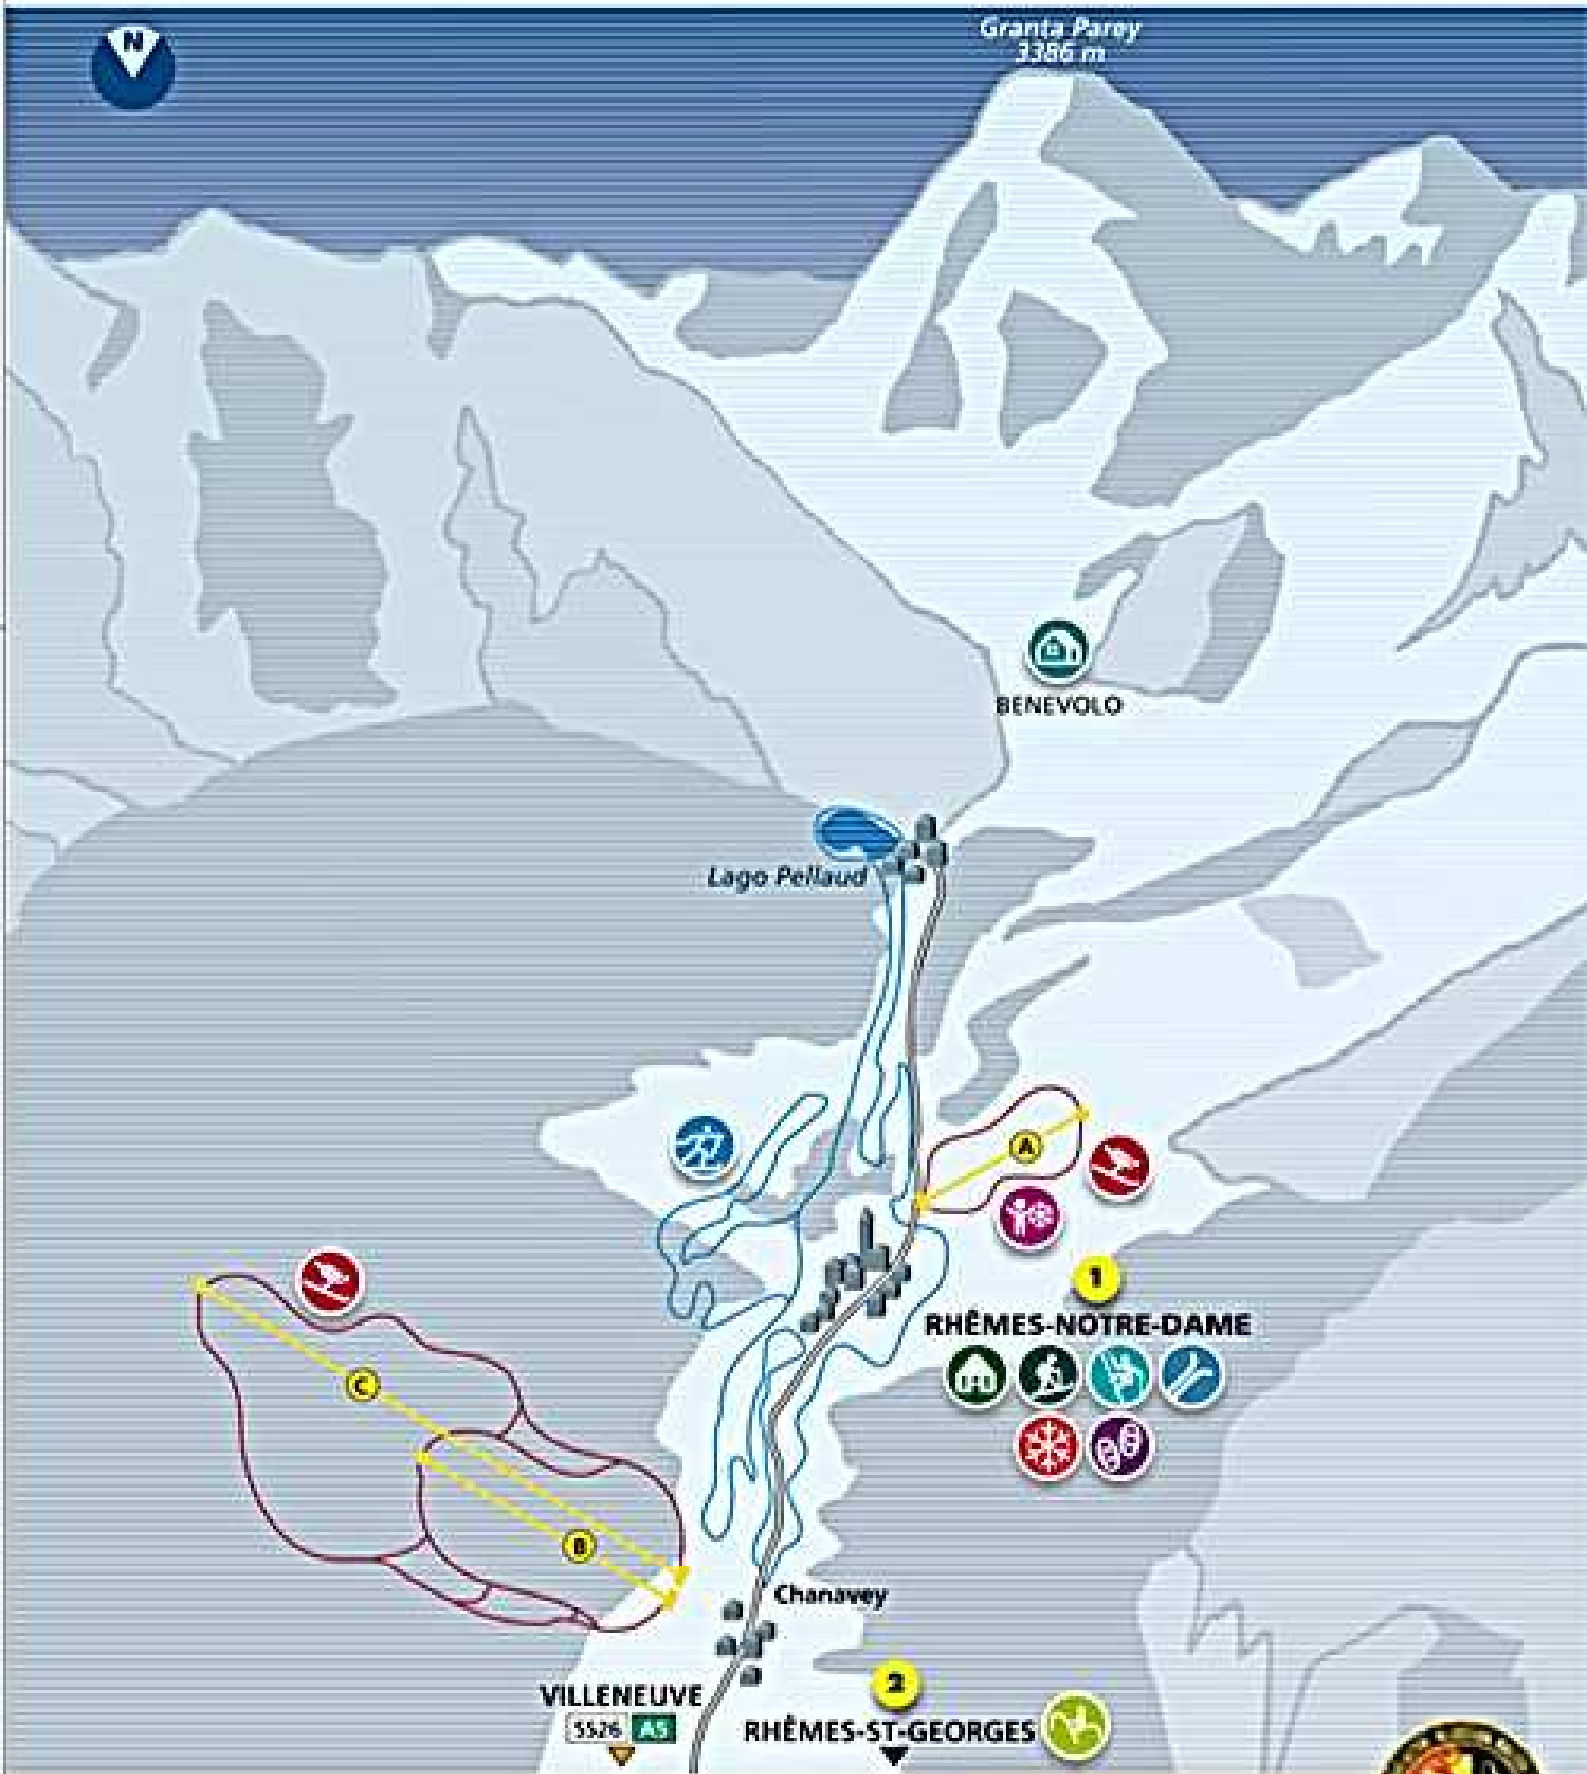

Granta Parey
3386 m

-   GRANTA PAREY
-   CHANAVEY I
-   CHANAVEY II

 5 KM 1,8 + 3 + 0,2

 RHÊMES-NOTRE-DAME - 3
5 - 8,5 - 12,4 KM

**SCUOLA DI SCI
VAL DI RHÊMES**

Fraz. Chanavey
11010-Rhêmes Notre Dame
T - 0165 936194 - 347 6704356
fax - 0165 936194
valdirhemes@maestriscsci.com